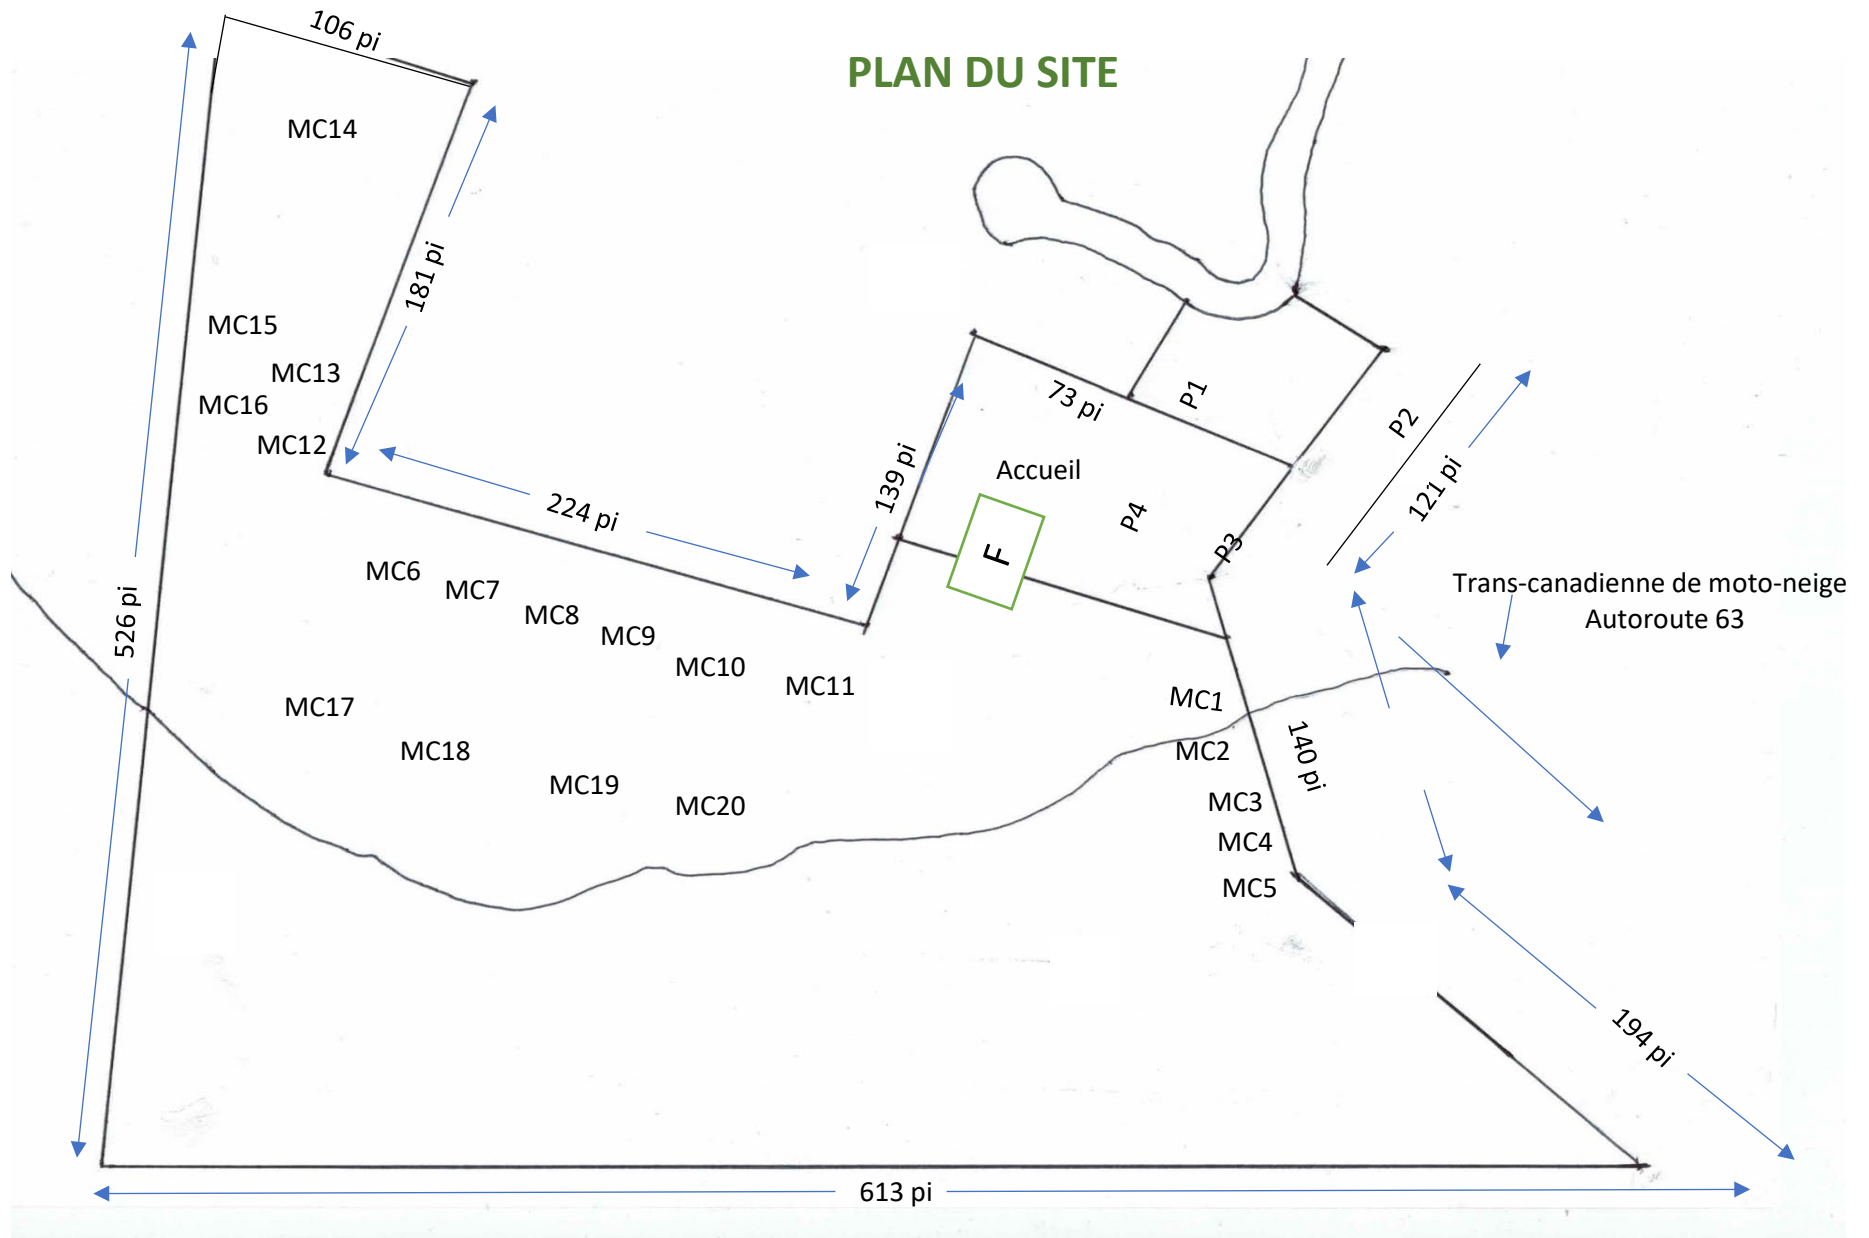

PLAN DU SITE

Légende : MC = micro chalet, P = parking, Pi = pieds linéaires, F = fosse sceptique + champ d'épuration